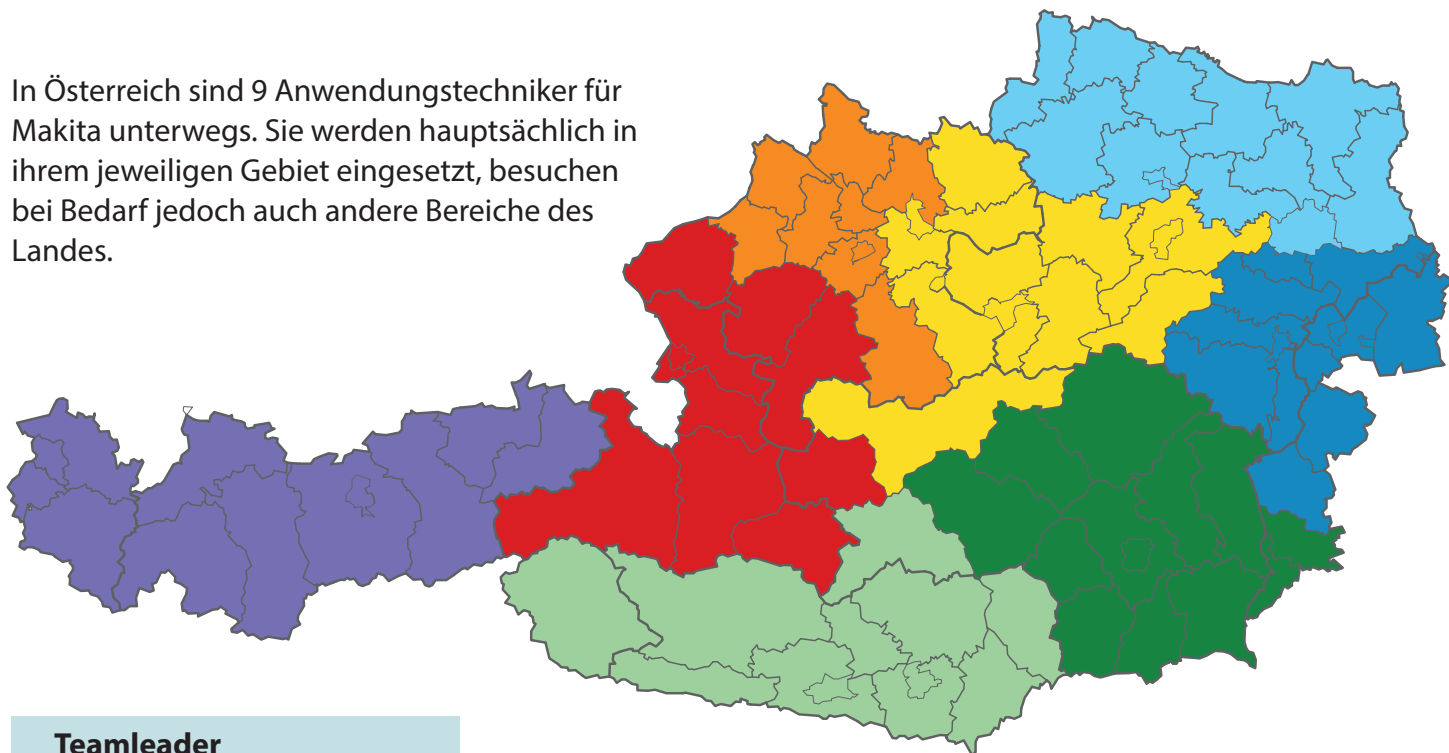

# ANWENDUNGSTECHNIKER

In Österreich sind 9 Anwendungstechniker für Makita unterwegs. Sie werden hauptsächlich in ihrem jeweiligen Gebiet eingesetzt, besuchen bei Bedarf jedoch auch andere Bereiche des Landes.

## Kärnten

**FE** Feldkirchen  
**HE** Hermagor  
**K** Klagenfurt (Stadt)  
**KL** Klagenfurt Land  
**SV** Sankt Veit an der Glan  
**SP** Spittal an der Drau  
**VI** Villach (Stadt)  
**VL** Villach Land  
**VK** Völkermarkt  
**WO** Wolfsberg

## Tirol

**I** Innsbruck  
**IL** Innsbruck-Land  
**IM** Imst  
**KB** Kitzbühel  
**KU** Kufstein  
**LA** Landeck  
**LZ** Lienz  
**RE** Reutte  
**SZ** Schwaz